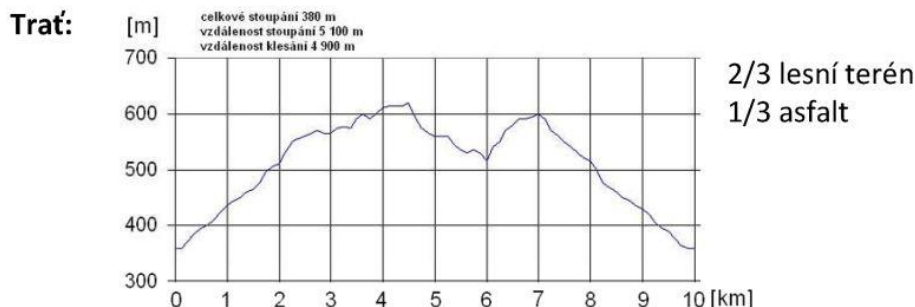

Kontakt: Miroslav Švihel, tel.: 776 370 275
mail: slovenska10@seznam.cz
www.slovenskadesitka.wz.cz

Doprava: Zlín ČSAD
-nástupiště 41 (směr Valašské Klobouky)
-odjezd 12:25 hodin (příjezd Slopné 12:59)

Ubytování: Závodníci si zajišťují individuálně.
www.ubytovaniuluhacovic.cz, tel.: +420 603 448 845

Poznámka: Závodníci startují na vlastní nebezpečí!

Ing. Karel Váňa

greiner
packaging

EUROCORP s.r.o.

Vizopol

KM potraviny Slopné
Karel Mozgva

Jarmila Doruškova
HODINY - KLENOTY